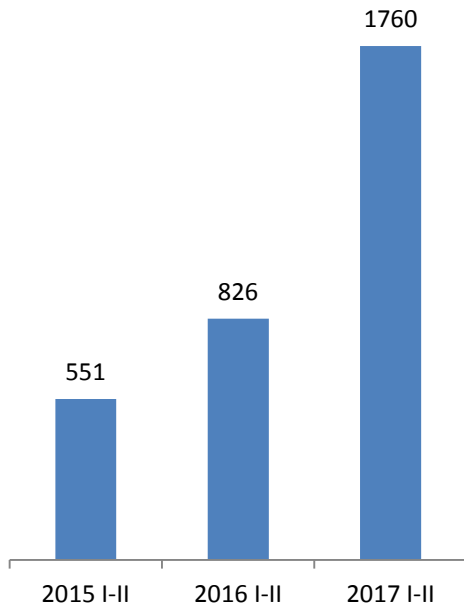

ЭДИЙН ЗАСГИЙН ҮЗҮҮЛЭЛТ – Том малын зүй бус хорогдол

Том малын зүй бус хорогдол