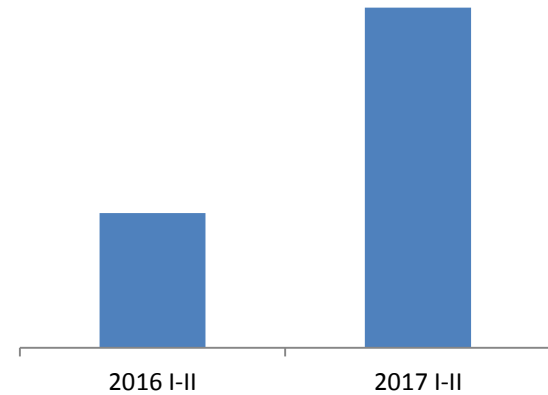

# ЭДИЙН ЗАСГИЙН ҮЗҮҮЛЭЛТ – Төсөв

орон нутгийн төсвийн орлого, сая төгрөгөөр

Төсвийн орлогын бүтэц

Төсвийн зарлага, сая төгрөгөөр

Төсвийн зарлагын бүтэц

ᠡᠳᠢᠶ᠋ᠨ ᠵᠠᠰᠭᠢᠨ ᠤᠵᠦᠭᠦᠯᠡᠯᠲᠤ – ᠲᠦᠰᠦᠪ

## ЭДИЙН ЗАСГИЙН ҮЗҮҮЛЭЛТ – Үнэ

Хэрэглээний үнийн ерөнхий индекс

Хэрэглээний үнийн индекс, бараа, үйлчилгээний төрлөөр

	2017-II/ 2016-II	2017-II/ 2016-XII	2017-II/ 2017-I
Хүнсний бараа, ундаа ус	100.6	105.1	101.0
Согтууруулах ундаа, тамхи	106.6	107.2	100.7
Гутал хувцас, бөс бараа	100.3	98.8	98.3
Орон сууц, ус, цахилгаан түлш	88.7	92.1	97.3
Гэр ахуйн бараа	103.1	103.7	100.3
Эм тариа, эмнэлэгийн үйлчилгээ	116.9	101.4	100.0
Тээвэр	105.3	101.0	100.9
Холбооны хэрэгсэл, шуудангийн үйлчилгээ	99.0	100.3	100.0
Амралт чөлөөт цаг, соёлын бараа үйлчилгээ	101.0	101.1	98.8
Боловсролын үйлчилгээ	100.0	100.0	100.0
Зочид буудал, нийтийн хоол, дотуур байрны үйлчилгээ	108.9	100.0	100.0
Бусад бараа үйлчилгээ	111.3	103.2	100.0