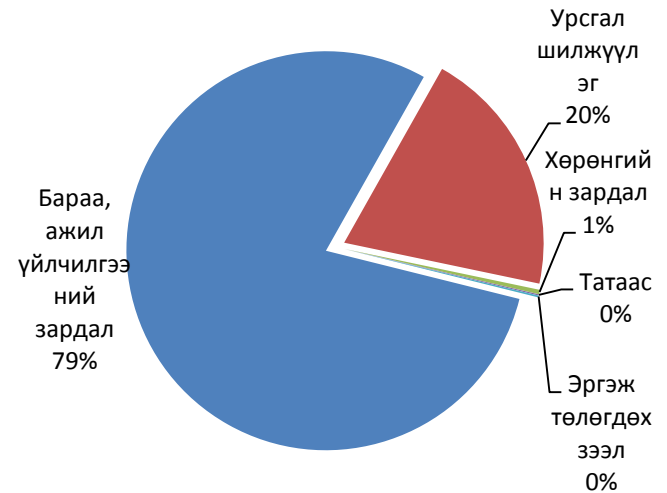

# ЭДИЙН ЗАСГИЙН ҮЗҮҮЛЭЛТ – Банк

Хадгаламж , хадгаламж эзэмшигчийн тоо

Улсын Статистикийн Хэлтэс

# ЭДИЙН ЗАСГИЙН ҮЗҮҮЛЭЛТ – Төсөв

орон нутгийн төсвийн орлого, сая төгрөгөөр

Төсвийн орлогын бүтэц

Төсвийн зарлага, сая төгрөгөөр

Төсвийн зарлагын бүтэц

ᠡᠳᠢᠶ᠋ᠨ ᠵᠠᠰᠭᠢᠨ ᠤᠵᠦᠭᠦᠯᠡᠯᠲᠤ – ᠲᠦᠰᠦᠪ

## ЭДИЙН ЗАСГИЙН ҮЗҮҮЛЭЛТ – Үнэ

Хэрэглээний үнийн ерөнхий индекс

Хэрэглээний үнийн индекс, бараа, үйлчилгээний төрлөөр

	2017-II/ 2016-II	2017-II/ 2016-XII	2017-II/ 2017-I
Хүнсний бараа, ундаа ус	100.6	105.1	101.0
Согтууруулах ундаа, тамхи	106.6	107.2	100.7
Гутал хувцас, бөс бараа	100.3	98.8	98.3
Орон сууц, ус, цахилгаан түлш	88.7	92.1	97.3
Гэр ахуйн бараа	103.1	103.7	100.3
Эм тариа, эмнэлэгийн үйлчилгээ	116.9	101.4	100.0
Тээвэр	105.3	101.0	100.9
Холбооны хэрэгсэл, шуудангийн үйлчилгээ	99.0	100.3	100.0
Амралт чөлөөт цаг, соёлын бараа үйлчилгээ	101.0	101.1	98.8
Боловсролын үйлчилгээ	100.0	100.0	100.0
Зочид буудал, нийтийн хоол, дотуур байрны үйлчилгээ	108.9	100.0	100.0
Бусад бараа үйлчилгээ	111.3	103.2	100.0