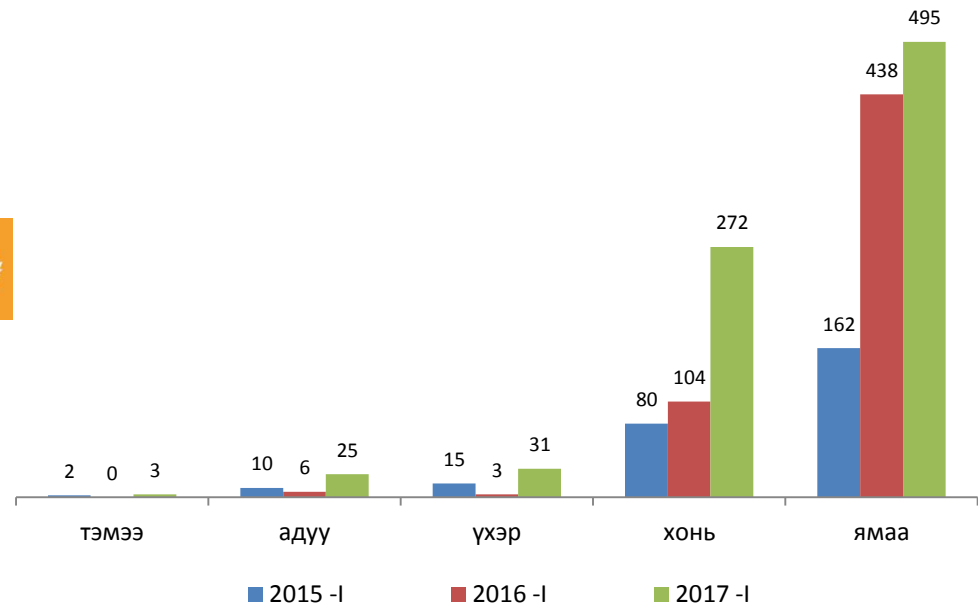

Том малын зүй бус хорогдол, төрлөөр

ᠡᠳᠢᠶ᠋ᠨ ᠵᠠᠰᠭᠢᠶ᠋ᠨ ᠤᠵᠦᠭᠦᠯᠡᠯᠲᠤ – ᠲᠣᠮ ᠮᠠᠯᠢᠨ ᠵᠦᠢ ᠪᠤᠰᠤᠨ ᠬᠣᠷᠣᠭᠳᠣᠯ