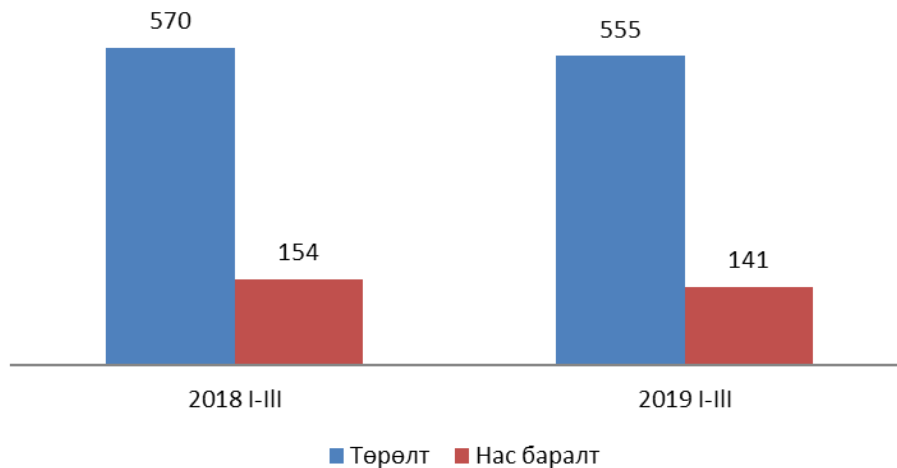

**Өвөрхангай аймгийн
нийгэм, эдийн засгийн байдлын
2019 оны эхний 3 сарын
статистик мэдээлэл**

2019-04-12

Арвайхээр

Улсын Статистикийн Хэлтэс

Улсын Статистикийн Хэлтэс

ХҮН АМ, НИЙГМИЙН ҮЗҮҮЛЭЛТ- ХҮН АМ

Төрсөн хүүхэд, нас барсан хүний тоо

Ердийн цэвэр өсөлт

ХҮН АМ, НИЙГМИЙН ҮЗҮҮЛЭЛТ- ХӨДӨЛМӨР

Бүртгэлтэй ажилгүй иргэд

Ажлын шинэ байранд ажилд орсон хүний тоо

Бүртгэлтэй ажилгүйчүүд, боловсролоор

Бүртгэлтэй ажилгүйчүүд насны бүлгээр

МОНГОЛЫН УЛСЫН СТАТИСТИКИЙН АГУУГА