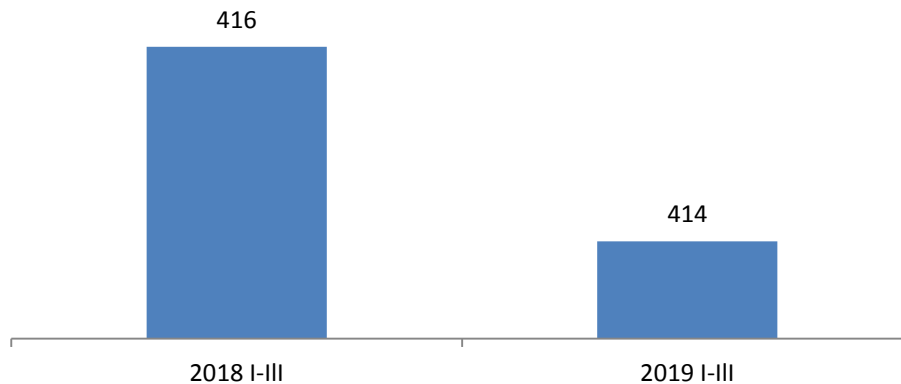

**Өвөрхангай аймгийн
нийгэм, эдийн засгийн байдлын
2019 оны эхний 3 сарын
статистик мэдээлэл**

2019-04-12

Арвайхээр

Улсын Статистикийн Хэлтэс

Улсын Статистикийн Хэлтэс

ХҮН АМ, НИЙГМИЙН ҮЗҮҮЛЭЛТ- ХҮН АМ

Төрсөн хүүхэд, нас барсан хүний тоо

Ердийн цэвэр өсөлт

ХҮН АМ, НИЙГМИЙН ҮЗҮҮЛЭЛТ- ХӨДӨЛМӨР

Бүртгэлтэй ажилгүй иргэд

Ажлын шинэ байранд ажилд орсон хүний тоо

Бүртгэлтэй ажилгүйчүүд, боловсролоор

Бүртгэлтэй ажилгүйчүүд насны бүлгээр

МОНГОЛЫН УЛСЫН СТАТИСТИКИЙН АГУУГА