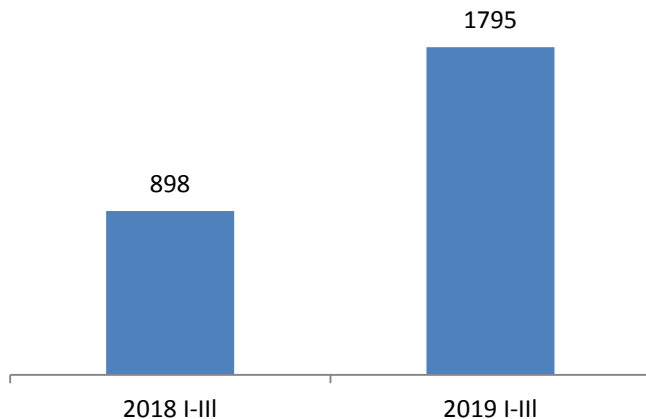

**Өвөрхангай аймгийн
нийгэм, эдийн засгийн байдлын
2019 оны эхний 3 сарын
статистик мэдээлэл**

2019-04-12

Арвайхээр

Улсын Статистикийн Хэлтэс

Улсын Статистикийн Хэлтэс

ХҮН АМ, НИЙГМИЙН ҮЗҮҮЛЭЛТ- ХҮН АМ

Төрсөн хүүхэд, нас барсан хүний тоо

Ердийн цэвэр өсөлт

ХҮН АМ, НИЙГМИЙН ҮЗҮҮЛЭЛТ- ХӨДӨЛМӨР

Бүртгэлтэй ажилгүй иргэд

Ажлын шинэ байранд ажилд орсон хүний тоо

Бүртгэлтэй ажилгүйчүүд, боловсролоор

Бүртгэлтэй ажилгүйчүүд насны бүлгээр

МОНГОЛЫН УЛСЫН СТАТИСТИКИЙН АГУУГА