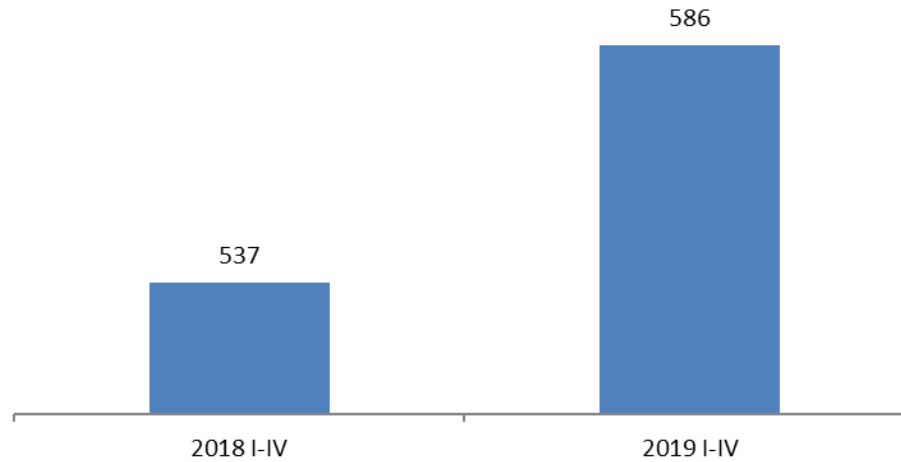

**Өвөрхангай аймгийн
нийгэм, эдийн засгийн байдлын
2019 оны эхний 4 сарын
статистик мэдээлэл**

2019-05-14

Арвайхээр

Улсын Статистикийн Хэлтэс

ХҮН АМ, НИЙГМИЙН ҮЗҮҮЛЭЛТ- ХҮН АМ

Төрсөн хүүхэд, нас барсан хүний тоо

Ердийн цэвэр өсөлт

ᠮᠣᠩᠭᠡᠯᠤᠯᠤᠰ

ХҮН АМ, НИЙГМИЙН ҮЗҮҮЛЭЛТ- ХӨДӨЛМӨР

Бүртгэлтэй ажилгүй иргэд

Ажлын шинэ байранд ажилд орсон хүний тоо

Бүртгэлтэй ажилгүйчүүд, боловсролоор

Бүртгэлтэй ажилгүйчүүд насны бүлгээр

МОНГОЛЫН СТАТИСТИКИЙН АГЫН ГЭР