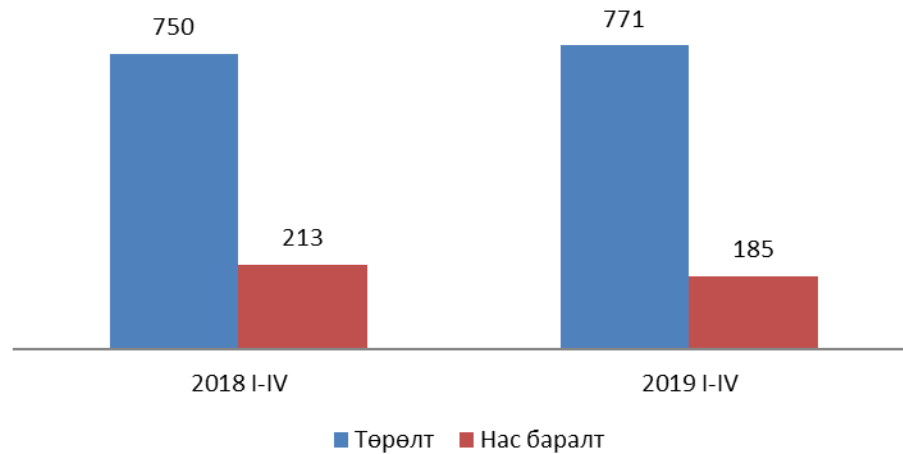

**Өвөрхангай аймгийн
нийгэм, эдийн засгийн байдлын
2019 оны эхний 4 сарын
статистик мэдээлэл**

2019-05-14

Арвайхээр

Улсын Статистикийн Хэлтэс

ХҮН АМ, НИЙГМИЙН ҮЗҮҮЛЭЛТ- ХҮН АМ

Төрсөн хүүхэд, нас барсан хүний тоо

Ердийн цэвэр өсөлт

ᠮᠣᠩᠭᠡᠯᠤᠯᠤᠰ

ХҮН АМ, НИЙГМИЙН ҮЗҮҮЛЭЛТ- ХӨДӨЛМӨР

Бүртгэлтэй ажилгүй иргэд

Ажлын шинэ байранд ажилд орсон хүний тоо

Бүртгэлтэй ажилгүйчүүд, боловсролоор

Бүртгэлтэй ажилгүйчүүд насны бүлгээр

МОНГОЛЫН СТАТИСТИКИЙН АГЫН ГЭР