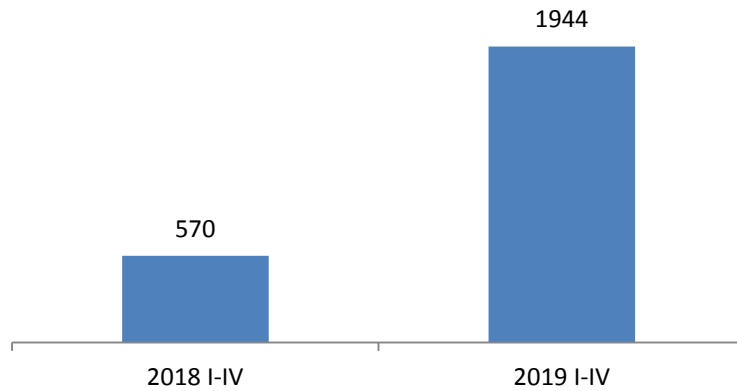

**Өвөрхангай аймгийн
нийгэм, эдийн засгийн байдлын
2019 оны эхний 4 сарын
статистик мэдээлэл**

2019-05-14

Арвайхээр

Улсын Статистикийн Хэлтэс

ХҮН АМ, НИЙГМИЙН ҮЗҮҮЛЭЛТ- ХҮН АМ

Төрсөн хүүхэд, нас барсан хүний тоо

Ердийн цэвэр өсөлт

ᠮᠣᠩᠭᠡᠯᠤᠯᠤᠰ

ХҮН АМ, НИЙГМИЙН ҮЗҮҮЛЭЛТ- ХӨДӨЛМӨР

Бүртгэлтэй ажилгүй иргэд

Ажлын шинэ байранд ажилд орсон хүний тоо

Бүртгэлтэй ажилгүйчүүд, боловсролоор

Бүртгэлтэй ажилгүйчүүд насны бүлгээр

МОНГОЛЫН СТАТИСТИКИЙН АГЫН ГЭР